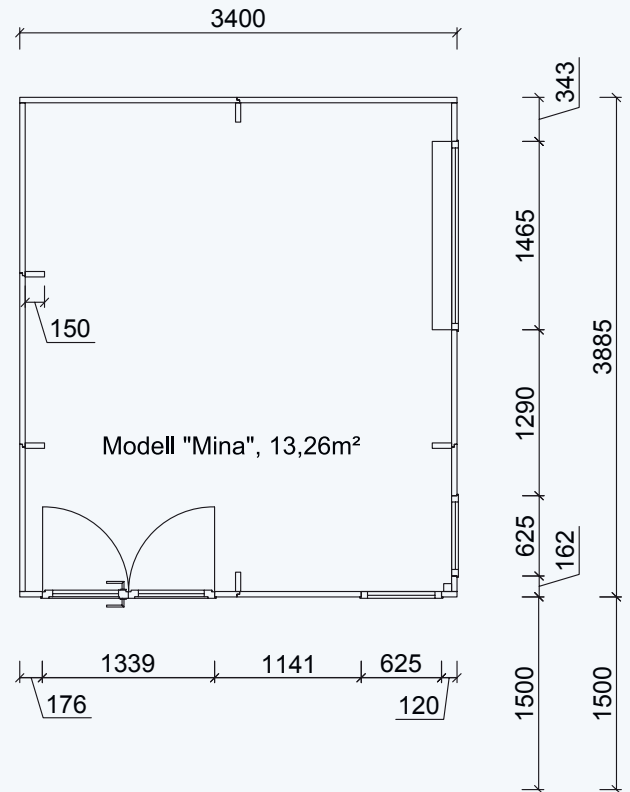

Außenmaße Gebäude: 3900 x 3400 mm / 13 m<sup>2</sup>  
 Außenmaße Dachkante: 4800 x 3500 mm  
 Gesamthöhe: ca. 2700mm

Stehhöhe: ca. 2250 mm  
 Terrassentür HxB: 2100 x 1350 mm

rubinrot    lichtgrau    silbergrau    graubeige    gelb    taubenblau    schwedenrot    moosgrün