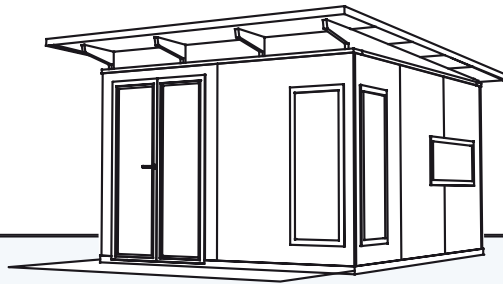

Außenmaße Gebäude: 3900 x 3400 mm / 13 m<sup>2</sup>  
 Außenmaße Dachkante: 4800 x 3500 mm  
 Gesamthöhe: ca. 2700mm

Stehhöhe: ca. 2250 mm  
 Terrassentür HxB: 2100 x 1350 mm

rubinrot    lichtgrau    silbergrau    graubeige    gelb    taubenblau    schwedenrot    moosgrün