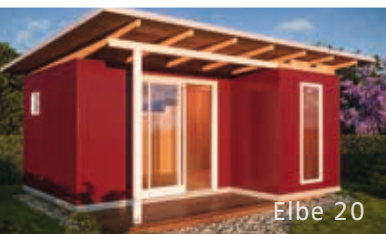

IHR HELLER, MODERNER RAUM AUF 13 m² GENEHMIGUNGSFREI*

- HERSTELLUNG UND SERVICE IN HAMBURG
- ECHTE HOLZFENSTER IN BESTER QUALITÄT
- WÄRMESCHUTZ-VERGLASUNG
- MODERNES DESIGN
- PFLEGELEICHTE HOLZFLÄCHEN
- EINMALIGES GARTENSTUDIO AUS NUR 36 TEILEN
- AUSLIEFERUNG INKL. ERSTEM SCHUTZANSTRICH (FARBLOS)
- PATENTIERTES SCHRAUBFUNDAMENT: KEIN BETON, KEIN AUSHUB
- KEINE BAUSTELLE: IN NUR WENIGEN TAGEN FERTIG MONTIERT
- RÜCKBAUBAR, MINA ZIEHT MIT
- OPTIONAL: FARBANSTRICH, HOLZTERRASSE, ISO-DACH, ISO-BODEN

SCHLÜSSELFERTIG NUR 13.550€ (inkl. MwSt.) gültig für Lieferung und Montage in Hamburg bis 30km

*mit knapp 30m³ ist Mina prinzipiell genehmigungsfrei, über die Aufstellsituation sollten Sie sich vergewissern

ZweitHaus GmbH . Tel.: 040 28008555 . E-Mail: info@zweithaus.com

Juli 2020

www.zweithaus.com

Elbe 20