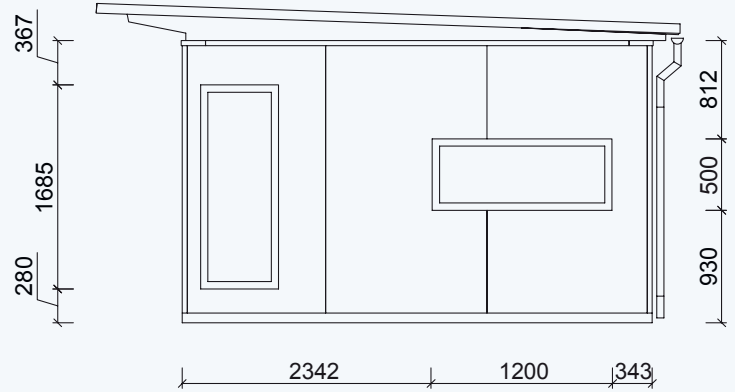

Außenmaße Gebäude: 3900 x 3400 mm / 13 m<sup>2</sup>  
 Außenmaße Dachkante: 4800 x 3500 mm  
 Gesamthöhe: ca. 2700mm

Stehhöhe: ca. 2250 mm  
 Terrassentür HxB: 2100 x 1350 mm

rubinrot    lichtgrau    silbergrau    graubeige    gelb    taubenblau    schwedenrot    moosgrün