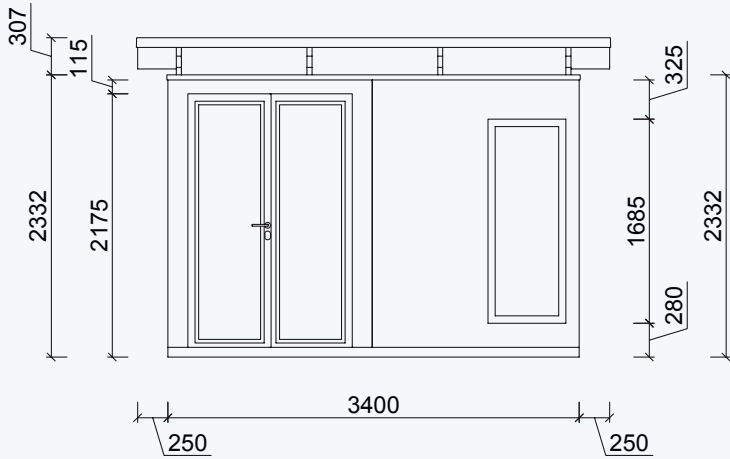

Außenmaße Gebäude: 3900 x 3400 mm / 13 m<sup>2</sup>  
 Außenmaße Dachkante: 4800 x 3500 mm  
 Gesamthöhe: ca. 2700mm

Stehhöhe: ca. 2250 mm  
 Terrassentür HxB: 2100 x 1350 mm

rubinrot    lichtgrau    silbergrau    graubeige    gelb    taubenblau    schwedenrot    moosgrün