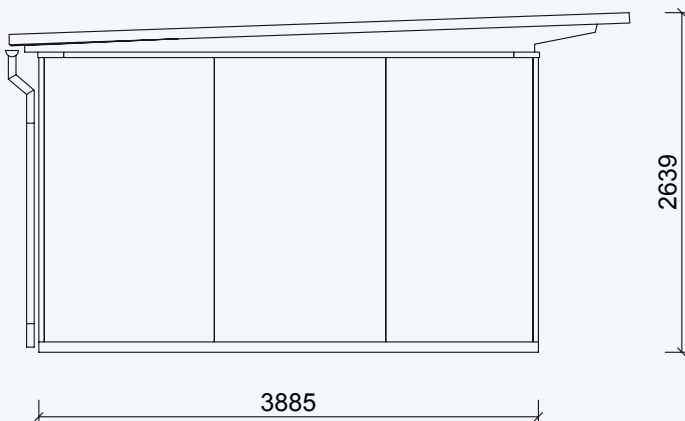

Außenmaße Gebäude: 3900 x 3400 mm / 13 m<sup>2</sup>  
 Außenmaße Dachkante: 4800 x 3500 mm  
 Gesamthöhe: ca. 2700mm

Stehhöhe: ca. 2250 mm  
 Terrassentür HxB: 2100 x 1350 mm

rubinrot    lichtgrau    silbergrau    graubeige    gelb    taubenblau    schwedenrot    moosgrün