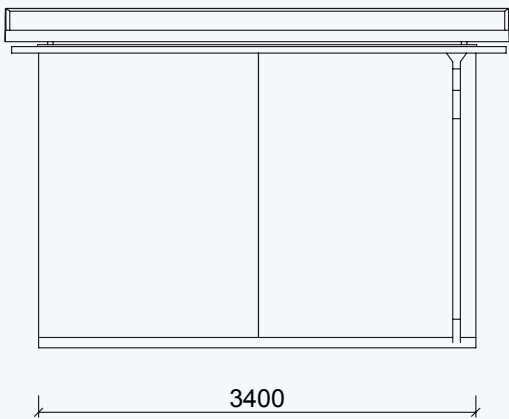

Außenmaße Gebäude: 3900 x 3400 mm / 13 m<sup>2</sup>  
 Außenmaße Dachkante: 4800 x 3500 mm  
 Gesamthöhe: ca. 2700mm

Stehhöhe: ca. 2250 mm  
 Terrassentür HxB: 2100 x 1350 mm

rubinrot    lichtgrau    silbergrau    graubeige    gelb    taubenblau    schwedenrot    moosgrün